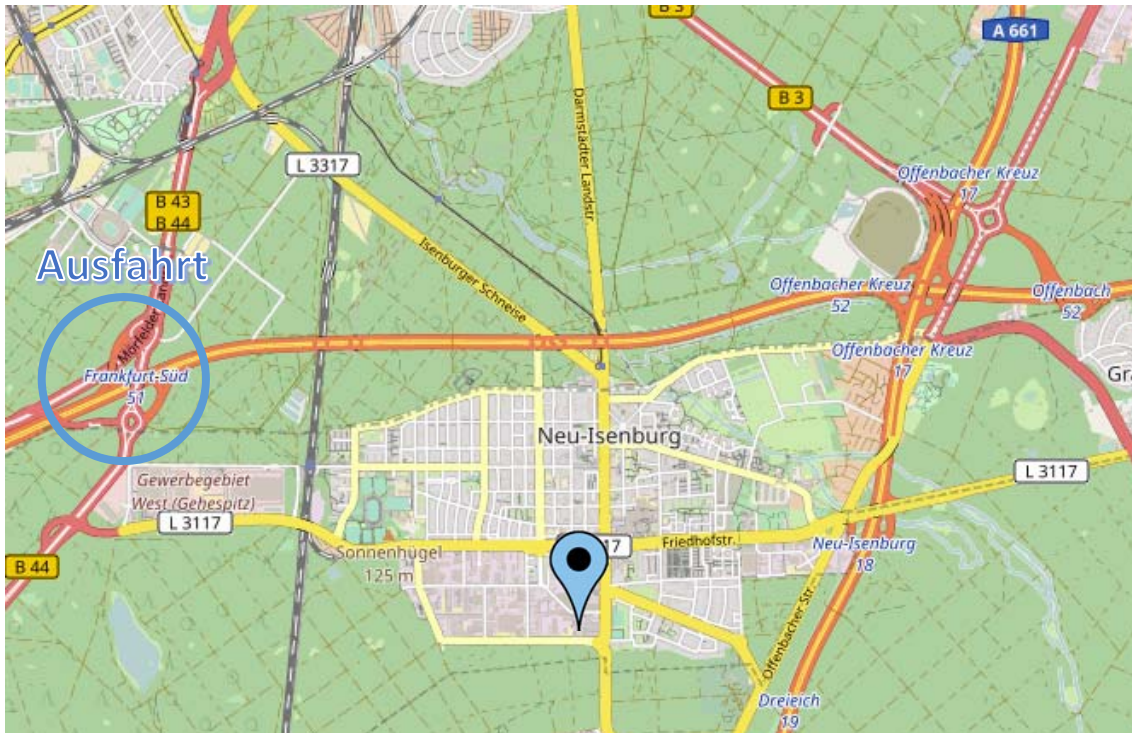

Ihr Weg zur Communication Systems GmbH – Neu-Isenburg

Daten von [OpenStreetMap](#) - Veröffentlicht unter [ODbL](#)

Per PKW:

Aus Richtung Köln kommend: Nehmen Sie von der A3 aus kommend am Frankfurter Kreuz die Ausfahrt Richtung Frankfurt-Süd. Im Kreisverkehr nehmen Sie bitte die dritte Ausfahrt (B44) bis zur Ausfahrt Richtung Heusenstamm/Neu-Isenburg. Fahren Sie weiter auf die Carl-Ulrich-Straße/L3117. An der Ampel, biegen Sie rechts auf der Siemensstraße ab und fahren weiter auf die Rathenausstraße. Unser Standort befindet sich auf der linken Seite im Triforum – Gebäude C.

Aus Richtung Darmstadt kommend: Folgen Sie bitte die A5 Richtung Frankfurt und nehmen Sie die Ausfahrt 23-Zeppelinheim Richtung Neu-Isenburg. Fahren Sie bitte auf der L3262, biegen Sie links auf der B44 Richtung Neu-Isenburg bis zur Ausfahrt Neu-Isenburg. Fahren Sie weiter auf Carl-Ulrich-Straße/L3117. An der Ampel, biegen Sie rechts auf der Siemensstraße ab und fahren Sie weiter auf der Rathenausstraße. Unser Standort befindet sich auf der linken Seite im Triforum Office-Campus, im Gebäude C.

Unsere kostenlosen Besucherparkplätze finden Sie direkt vor den Eingängen C1 und C4 des Gebäudes C. Nutzen Sie zum Parken bitte die Parkflächen mit „Com-Sys“ Beschilderung.

Per ÖPNV:

Fahren Sie mit dem Zug bequem bis zum S-Bahnhof Neu-Isenburg und nehmen Sie dann den BUSOF-53 Richtung Neu-Isenburg Bahnhof Westseite bis zur Haltestelle „Rathenu-/Frankfurter Straße“.