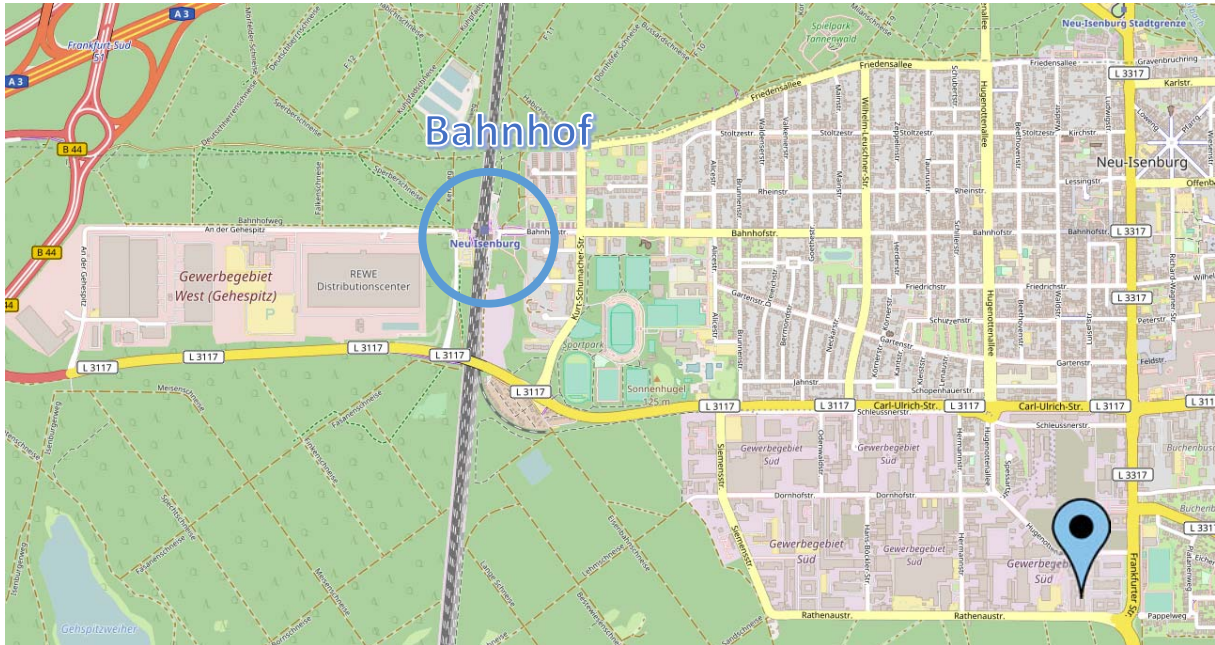

Daten von [OpenStreetMap](#) - Veröffentlicht unter [ODbL](#)